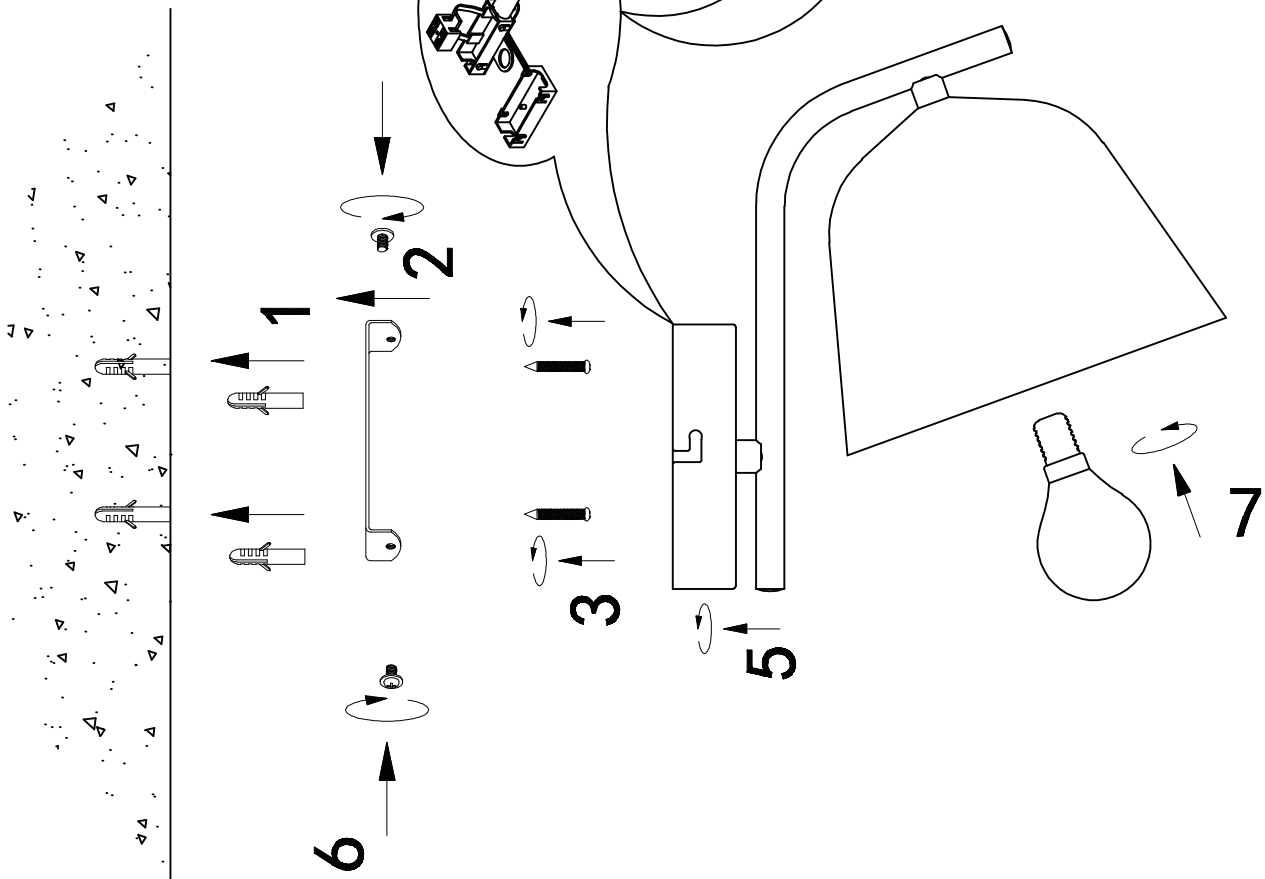

A

rabalux®

Art.:3094
E14 MAX.25W
230V~50Hz

B

1		x2
2		x2
3		x1

**C**