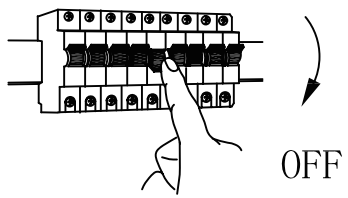

A

rabalux®

Art.:3094
E14 MAX.25W
230V~50Hz

B

1		x2
2		x2
3		x1

**C**